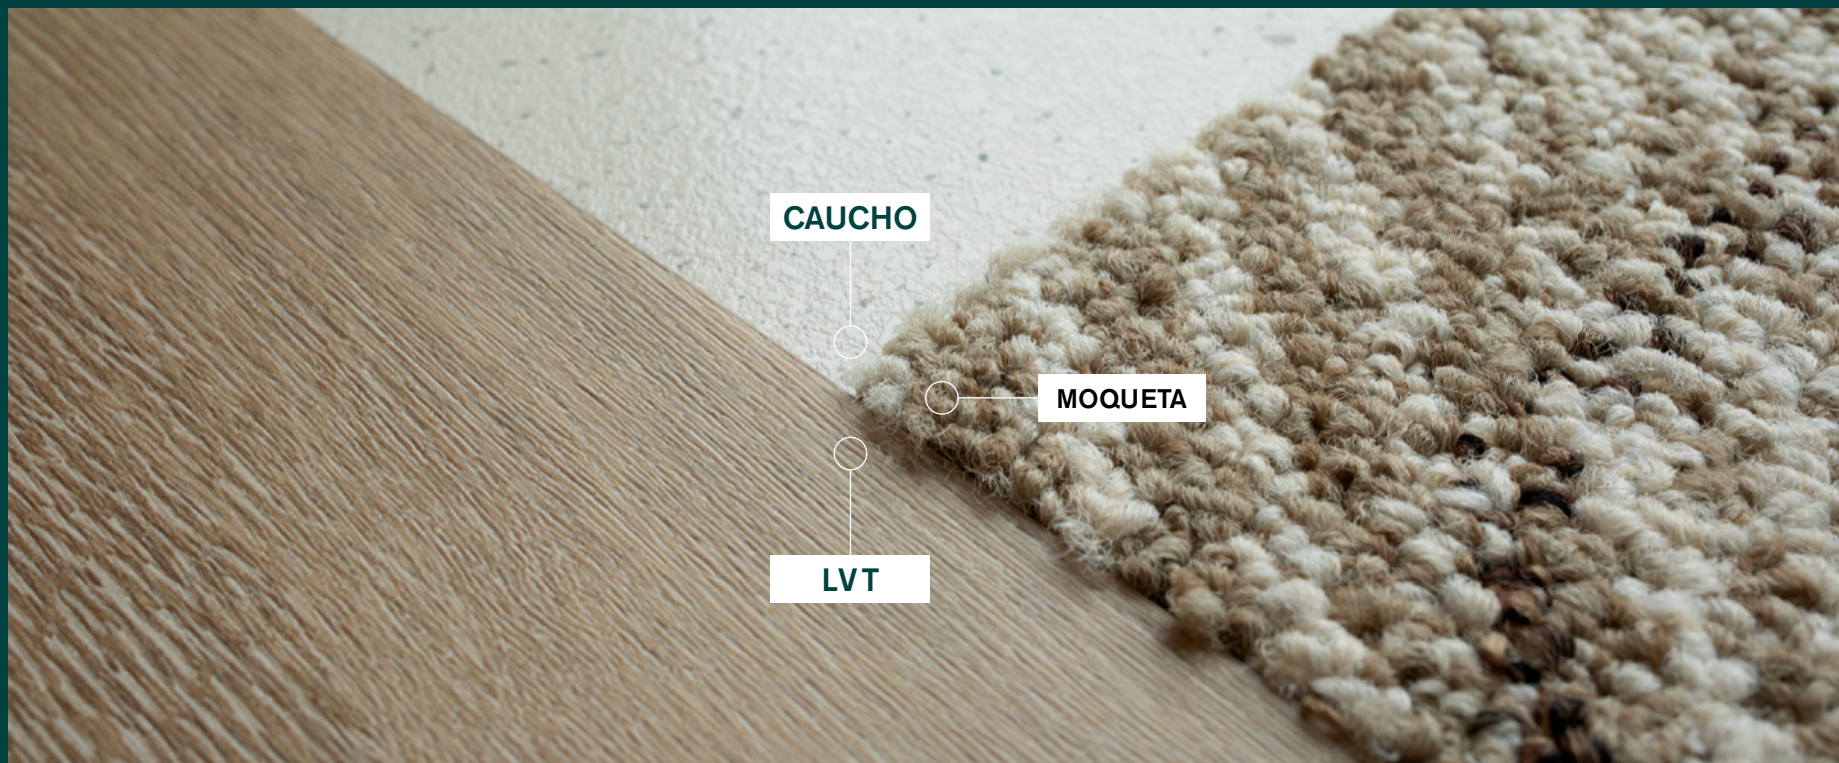

UN PROVEEDOR, UN SISTEMA

Tres soluciones modulares en las que confían arquitectos, diseñadores, responsables de instalaciones y distribuidores de todo el mundo. Pavimentos listos para combinar, mezclar y adaptarse. Y preparados para todo lo que la vida les depare.

MOQUETA | Losetas y lamas modulares suaves que ofrecen confort y un alto rendimiento acústico.

LVT (LUXURY VINYL TILE) | Lamas y losetas de vinilo duraderas, con un diseño cuidado y de fácil mantenimiento.

CAUCHO NORA® | Pavimentos de caucho de alto rendimiento para una mayor resistencia y seguridad.