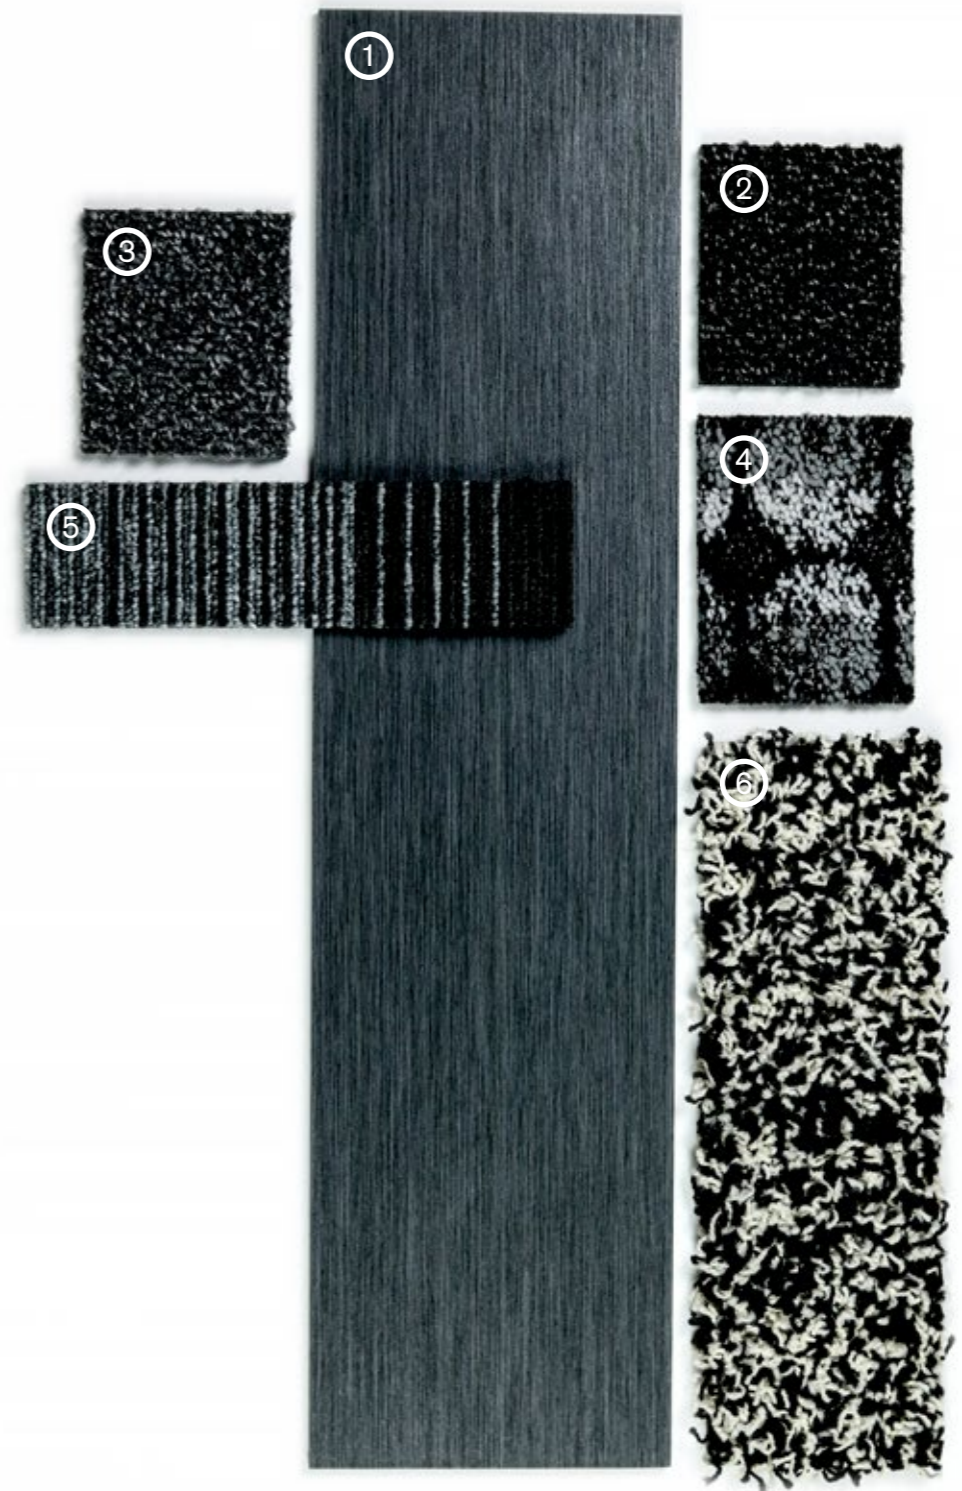

Combina Brushed Lines con otros productos de LVT y moquetas de Interface para obtener posibilidades de diseño ilimitadas.

Las losetas de LVT de Interface se pueden instalar junto a otros productos como nuestra moqueta sin necesidad de tiras de transición.

Las losetas de LVT Brushed Lines contienen un 39 % de contenido reciclado y son neutras en cuanto a emisiones de carbono, gracias a nuestro programa **Carbon Neutral Floors™**.

1. Brushed Lines - Blush 2. Stone Course - Pink/Stone 3. WW865 - Fuchsia Warp 4. Monochrome - Very Berry
5. Reade Street - Concrete Plate 6. Old Street - Concrete Grid 7. Broome Street - Coral Glass

1. Brushed Lines - Honey 2. Old Street - Iron Grid 3. Step it Up - Citrine 4. Mercer Street - Iron Circle
5. Broome Street - Yellow Glass 6. HN830 - Maize 7. Rue - Yellow

1. Brushed Lines - Sandalwood 2. Ice Breaker - Claystone 3. Step Aide - Alba 4. Walk of Life - Warm Ash
5. Drawn Lines - Bronze 6. Touch & Tones 103 - Linen

1. Brushed Lines - Graphite 2. Ice Breaker - Obsidian 3. Ice Breaker - Granite 4. Broome Street - Balck Glass
5. Employ Lines - Quarry 6. Visual Code - B&W Overedge

Drawn Lines

Los fractales son formas geométricas que se repiten a diferentes escalas y siguiendo patrones naturales. De forma similar, LVT Drawn Lines dispone improntas de delicados filamentos en distintos pesos y cadencias, creando así un patrón geométrico infinito y una suave concentración de zonas claras y oscuras sin repeticiones perceptibles. Drawn Lines está disponible en una paleta de 10 colores que van de cálidos a fríos, con un hilo metálico que añade brillo y profundidad. Combina Drawn Lines con la moqueta modular de Interface, una al lado de la otra, para obtener un patrón de pavimento duro y blando integrado sin necesidad de tiras de transición.