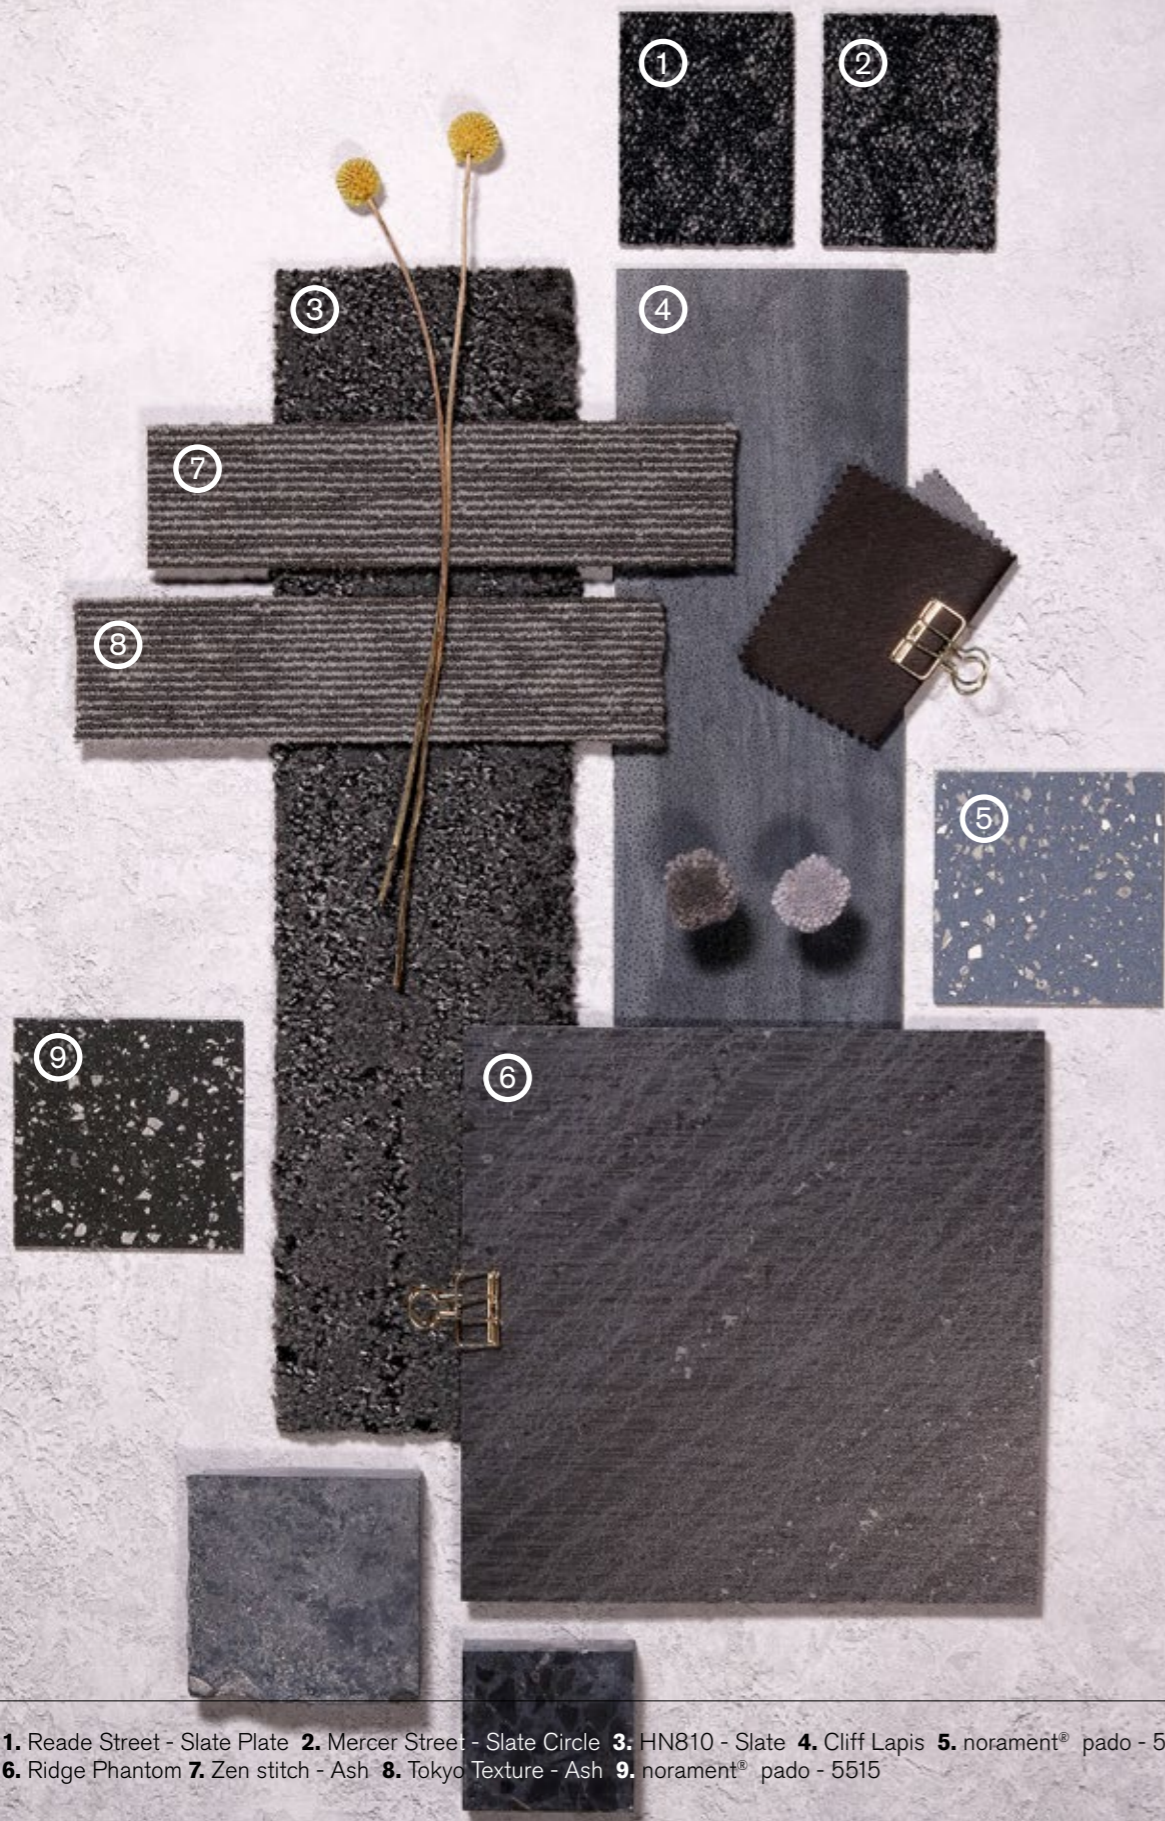

1. Reade Street - Slate Plate 2. Mercer Street - Slate Circle 3. HN810 - Slate 4. Cliff Lapis 5. norament® pado - 5513
6. Ridge Phantom 7. Zen stitch - Ash 8. Tokyo Texture - Ash 9. norament® pado - 5515