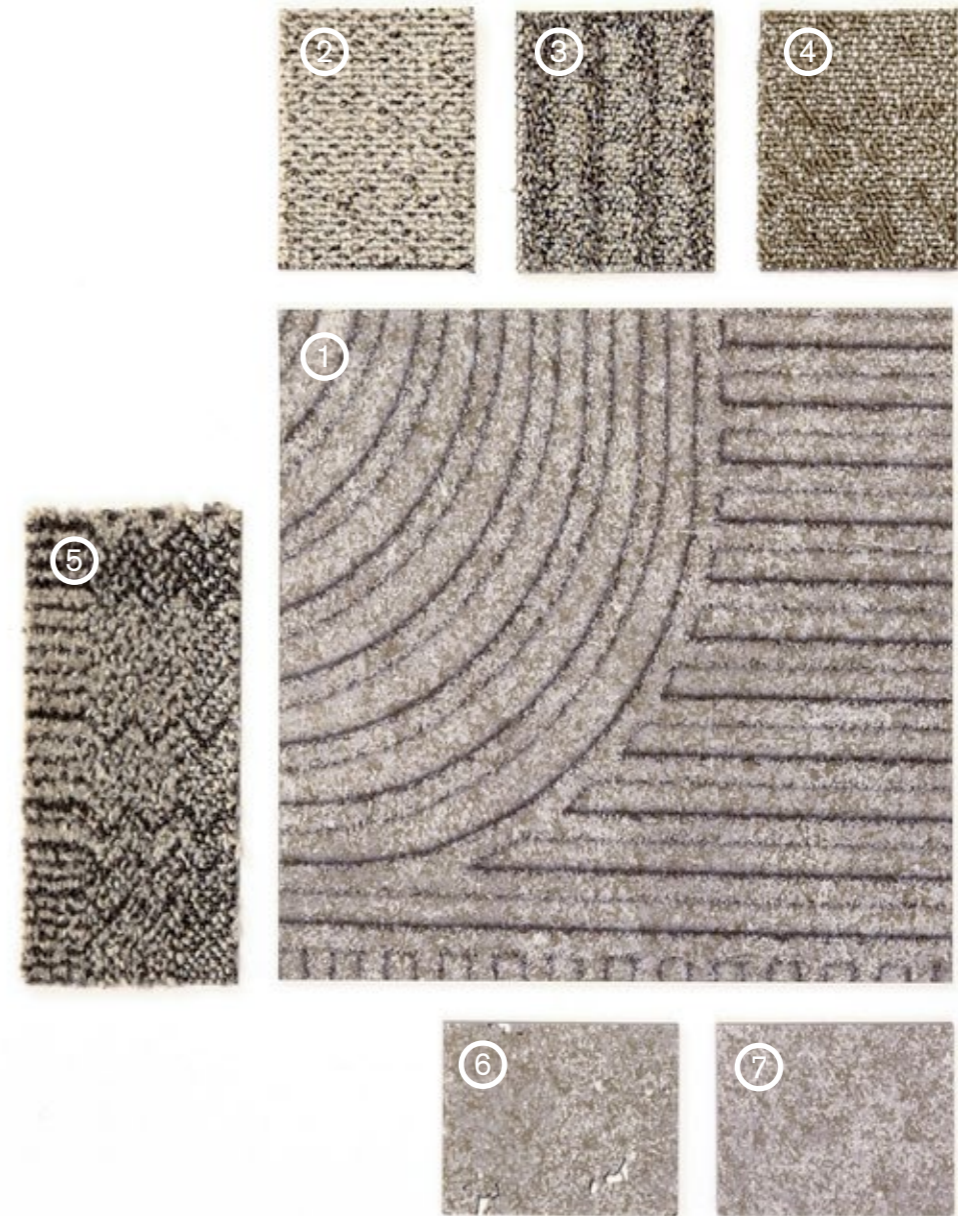

1. Walk of Life - Carbon 2. Stone Course - Red/Stone 3. Rue - Red 4. Monochrome - Gerbera
5. Composure - Cranberry 6. On Line - Poppy

1. Walk About - Pumice 2. Step it Up - Alba 3. Step this Way - Alba 4. Step in Time - Alba
5. Stitch Count - Grey 6. Walk The Aisle - Pumice 7. Walk of Life - Pumice