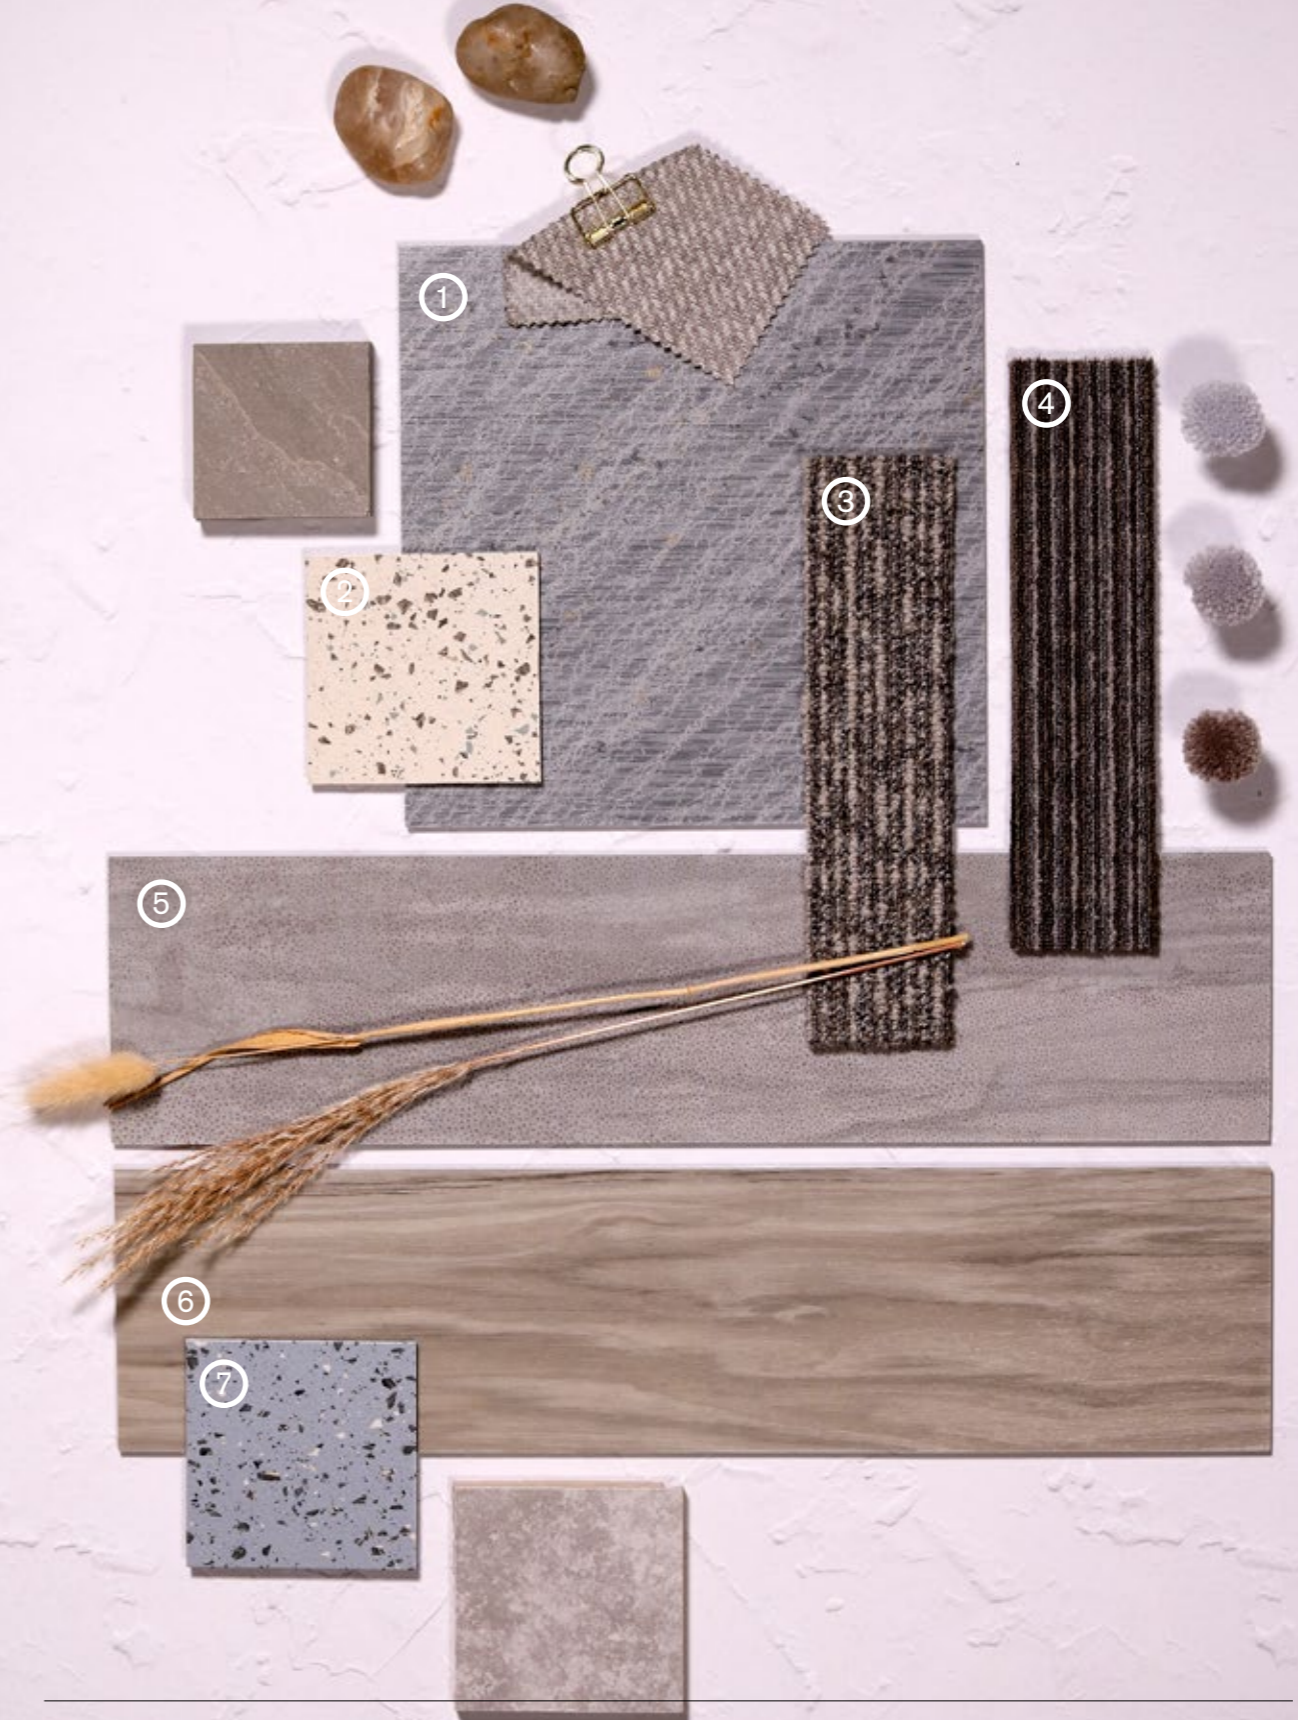

1. Ridge - Shade 2. norament® pado - 5501 3. Sashiko Stitch - Flint 4. Shishu Stitch - Limestone 5. Cliff - Granite
6. Great Heights - Hard Maple 7. norament® pado - 5508