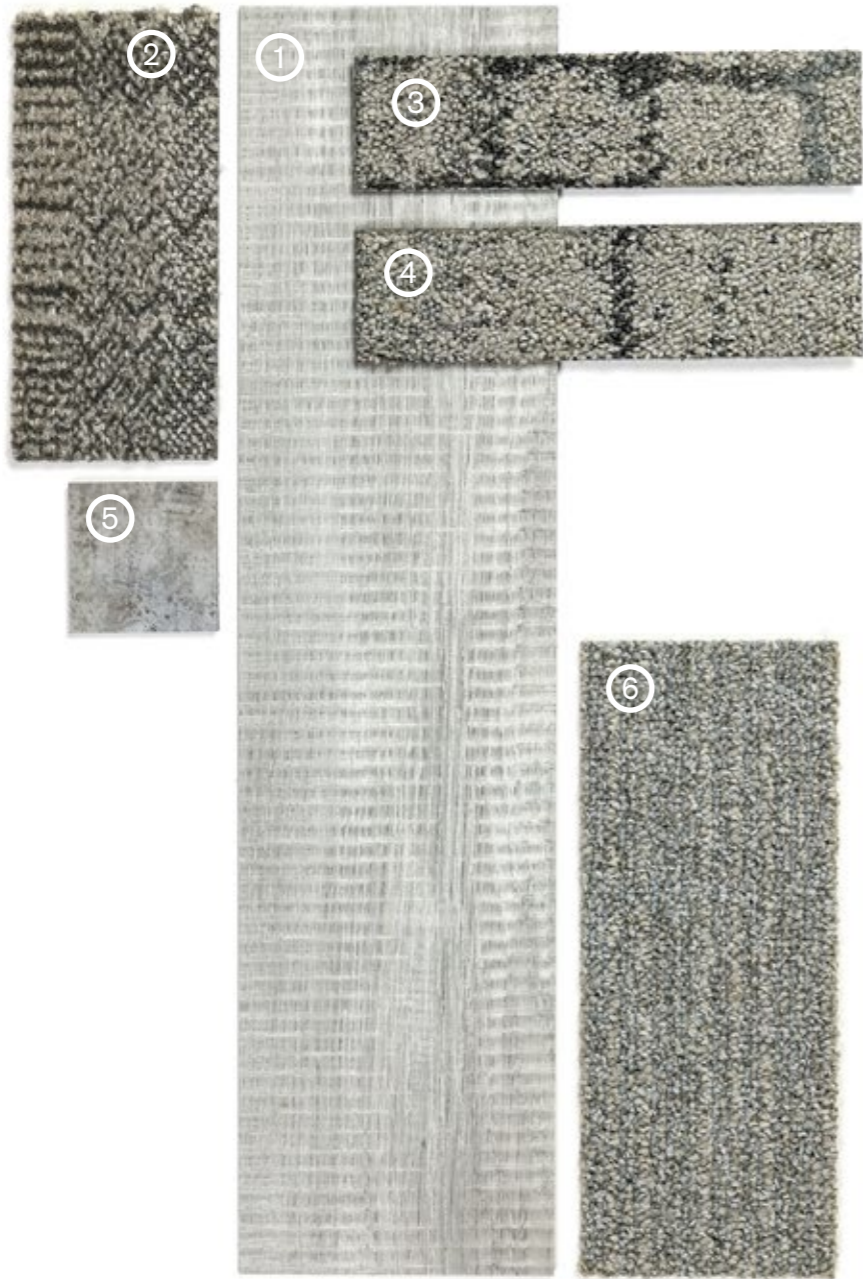

1. Natural Woodgrains- Bamboo 2. Employ Lines - Meadow 3. Works Geometry - Lime 4. Employ Loop - Eden
5. Touch & Tones 103 - Moss 6. Touch & Tones 102 - Moss 7. Touch & Tones 101 - Moss