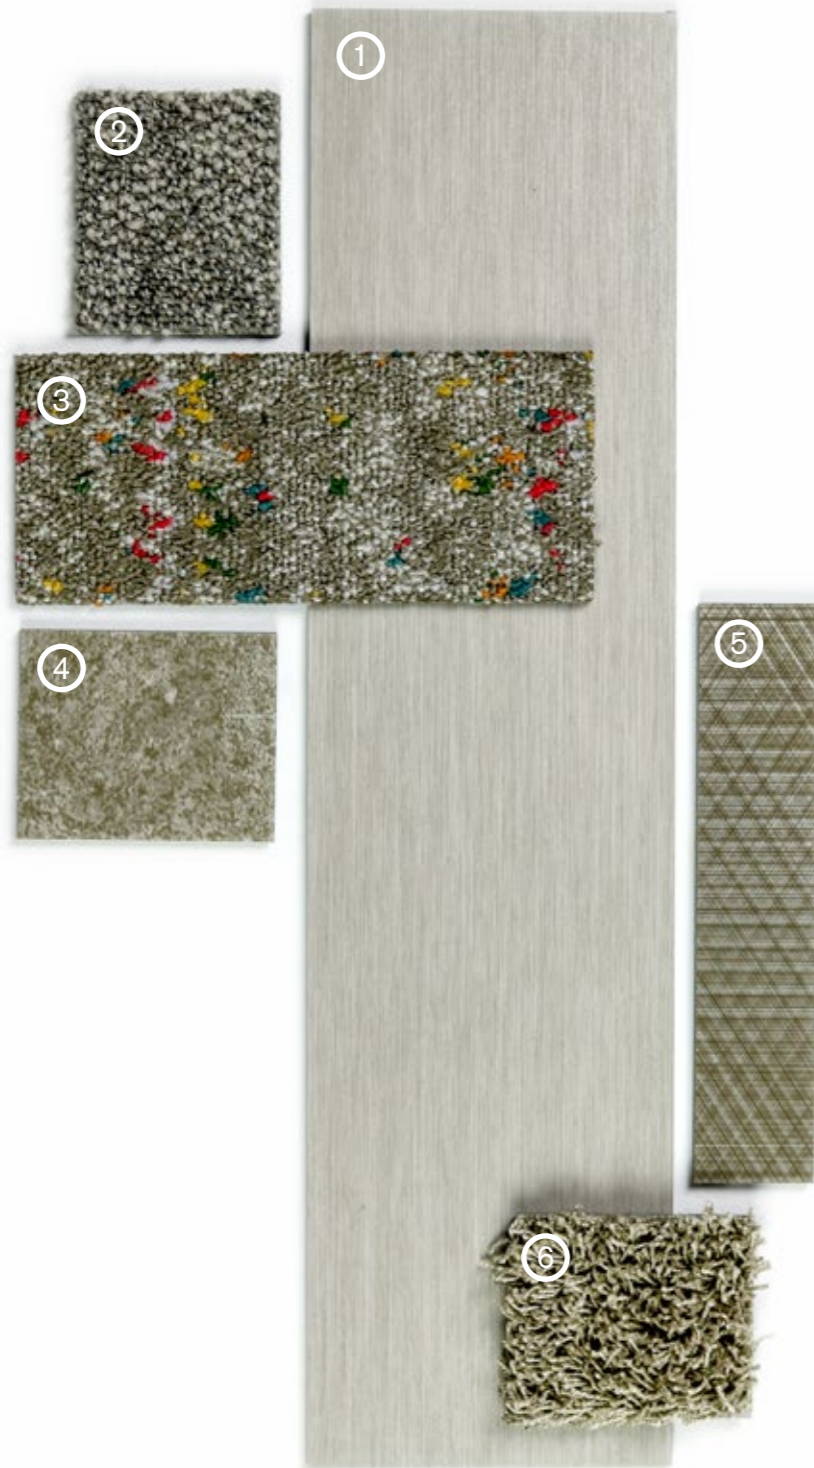

1. Brushed Lines - Honey 2. Old Street - Iron Grid 3. Step it Up - Citrine 4. Mercer Street - Iron Circle
5. Broome Street - Yellow Glass 6. HN830 - Maize 7. Rue - Yellow

1. Brushed Lines - Sandalwood 2. Ice Breaker - Claystone 3. Step Aide - Alba 4. Walk of Life - Warm Ash
5. Drawn Lines - Bronze 6. Touch & Tones 103 - Linen

1. Brushed Lines - Graphite 2. Ice Breaker - Obsidian 3. Ice Breaker - Granite 4. Broome Street - Balck Glass
5. Employ Lines - Quarry 6. Visual Code - B&W Overedge

Drawn Lines

Los fractales son formas geométricas que se repiten a diferentes escalas y siguiendo patrones naturales. De forma similar, LVT Drawn Lines dispone improntas de delicados filamentos en distintos pesos y cadencias, creando así un patrón geométrico infinito y una suave concentración de zonas claras y oscuras sin repeticiones perceptibles. Drawn Lines está disponible en una paleta de 10 colores que van de cálidos a fríos, con un hilo metálico que añade brillo y profundidad. Combina Drawn Lines con la moqueta modular de Interface, una al lado de la otra, para obtener un patrón de pavimento duro y blando integrado sin necesidad de tiras de transición.

Level Set se presenta en 4 diseños y un total de 36 colores: Natural y Textured Woodgrains en el formato Skinny Plank de 25 x 100 cm, y Stones y Pattern en el formato cuadrado de 50 x 50 cm. El aspecto y la sensación de los diseños de madera varía de brillantes a envejecidos, mientras que los diseños de piedra llenan el rango de tonos pastel a lisos. Pavimentos modulares duros y textiles se unen para crear hermosas opciones de diseño, ofreciendo un amplio abanico de posibilidades de suelos integrados que hacen que los interiores contemporáneos cobren vida.