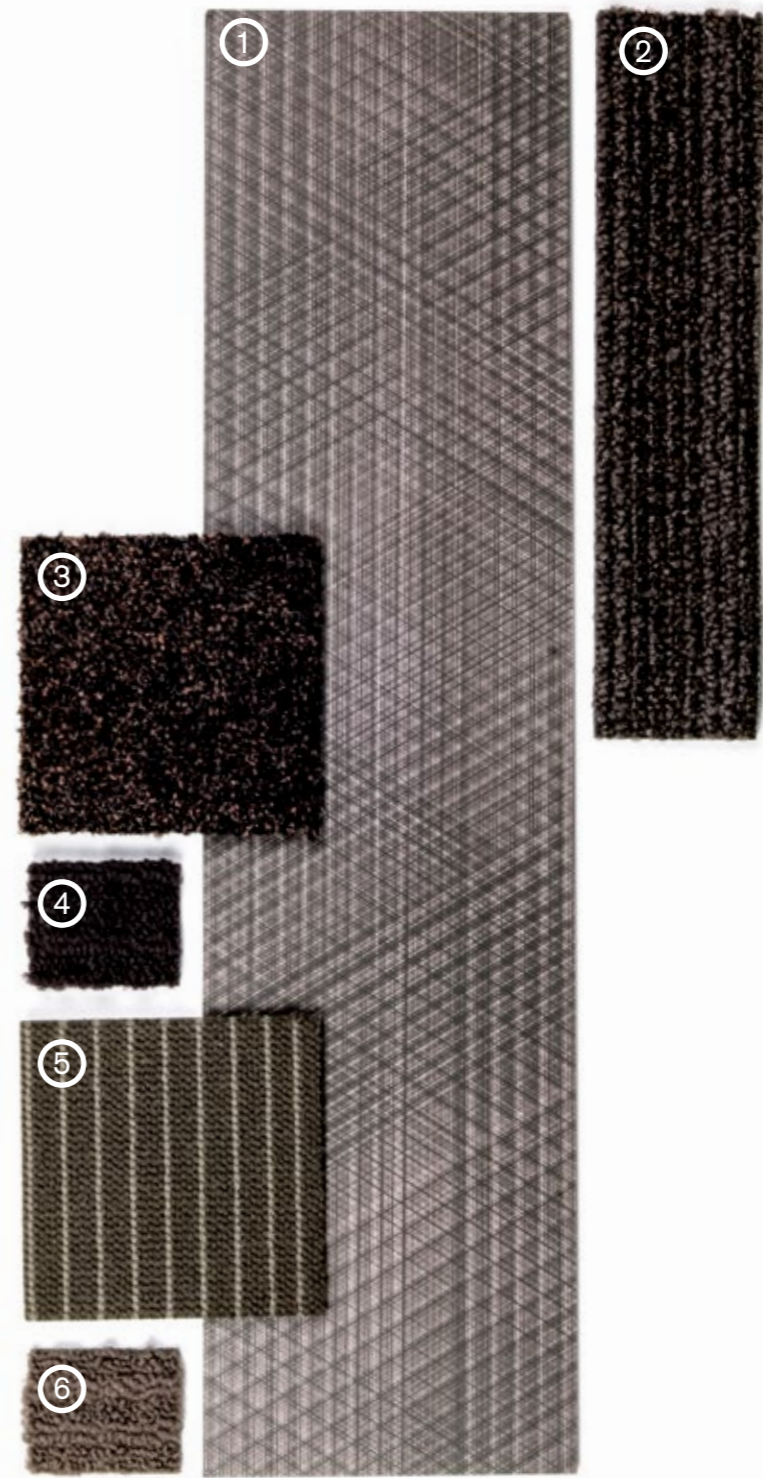

1. Drawn Lines - Aquamarine 2. Straightforward II - Pacific 3. Composure - Abyss 4. Heuga 727 - Emerald
5. Monochrome - Peacock 6. Polichrome Solid - Columbia 7. Polichrome Solid - Waterfall 8. Circuit Board - Teal

1. Drawn Lines - Smokey Quartz 2. On Line - Sable 3. Polichrome Stipple - Java 4. Monochrome - Coffee bean
5. Straightforward II - Taupe 6. Monochrome - Rhino