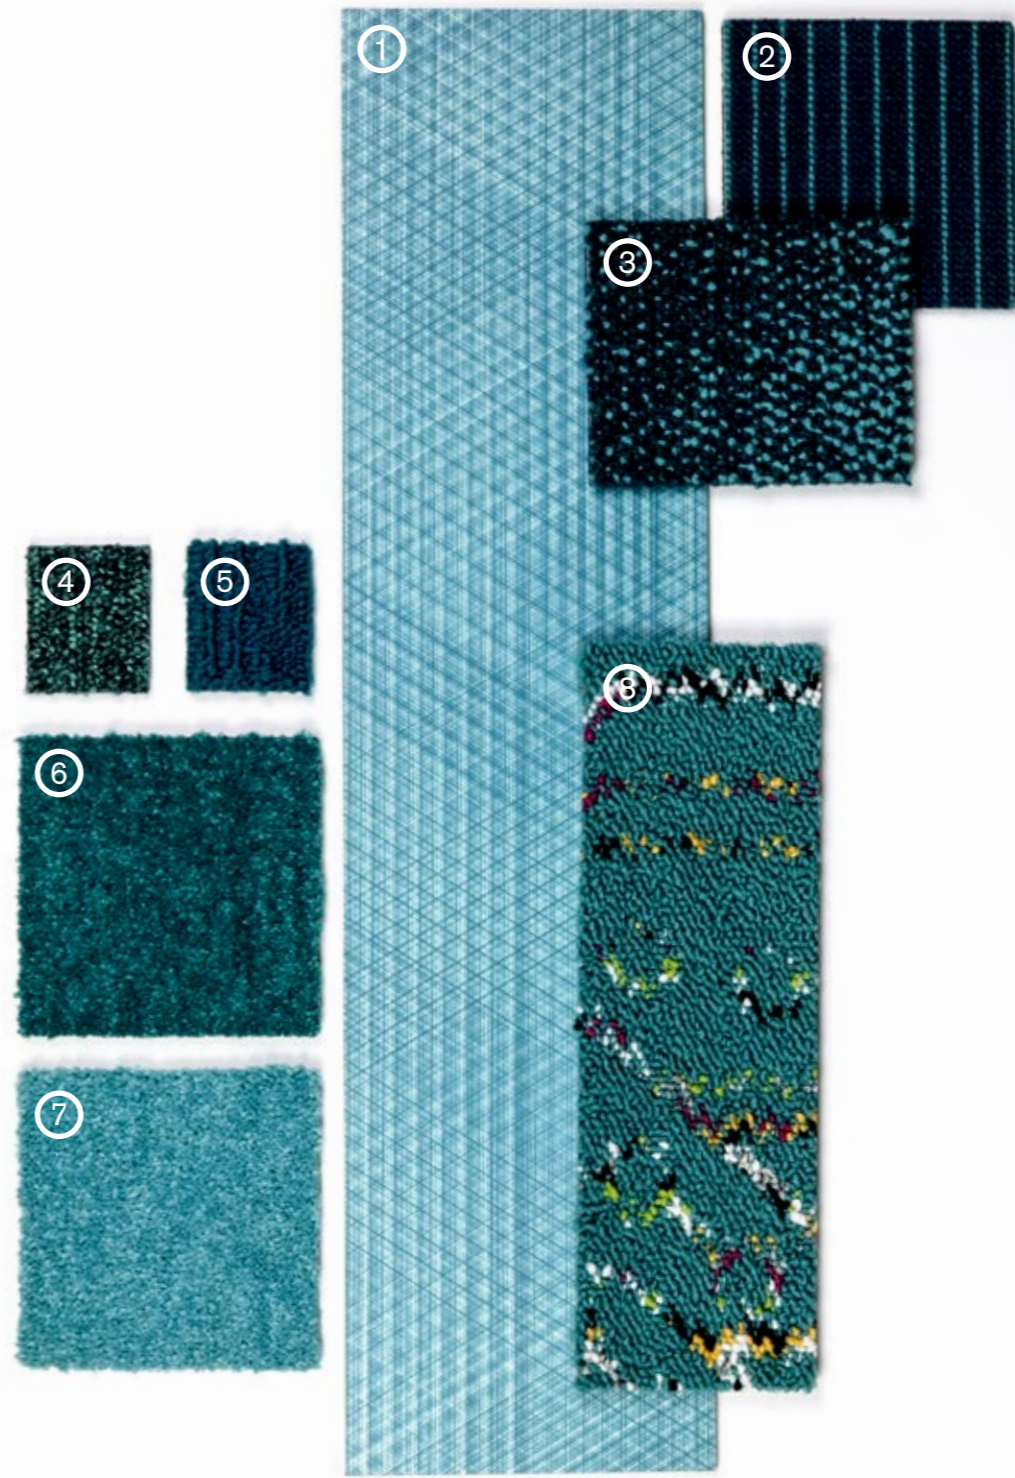

1. Brushed Lines - Honey 2. Old Street - Iron Grid 3. Step it Up - Citrine 4. Mercer Street - Iron Circle
5. Broome Street - Yellow Glass 6. HN830 - Maize 7. Rue - Yellow

1. Brushed Lines - Sandalwood 2. Ice Breaker - Claystone 3. Step Aide - Alba 4. Walk of Life - Warm Ash
5. Drawn Lines - Bronze 6. Touch & Tones 103 - Linen

1. Brushed Lines - Graphite 2. Ice Breaker - Obsidian 3. Ice Breaker - Granite 4. Broome Street - Balck Glass
5. Employ Lines - Quarry 6. Visual Code - B&W Overedge

Drawn Lines

Los fractales son formas geométricas que se repiten a diferentes escalas y siguiendo patrones naturales. De forma similar, LVT Drawn Lines dispone improntas de delicados filamentos en distintos pesos y cadencias, creando así un patrón geométrico infinito y una suave concentración de zonas claras y oscuras sin repeticiones perceptibles. Drawn Lines está disponible en una paleta de 10 colores que van de cálidos a fríos, con un hilo metálico que añade brillo y profundidad. Combina Drawn Lines con la moqueta modular de Interface, una al lado de la otra, para obtener un patrón de pavimento duro y blando integrado sin necesidad de tiras de transición.

PRODUCT DRAWN LINES COLOUR SILVER & AMETHYST INSTALLED ASHLAR

1. Drawn Lines - Amethyst 2. Touch of Timber - Olive 3. Raku - Eclipse 4. Duet - Thunder
5. Composure - Diffuse 6. Radial - Diffuse 7. Kerbstone - Onyx

Level Set se presenta en 4 diseños y un total de 36 colores: Natural y Textured Woodgrains en el formato Skinny Plank de 25 x 100 cm, y Stones y Pattern en el formato cuadrado de 50 x 50 cm. El aspecto y la sensación de los diseños de madera varía de brillantes a envejecidos, mientras que los diseños de piedra llenan el rango de tonos pastel a lisos. Pavimentos modulares duros y textiles se unen para crear hermosas opciones de diseño, ofreciendo un amplio abanico de posibilidades de suelos integrados que hacen que los interiores contemporáneos cobren vida.