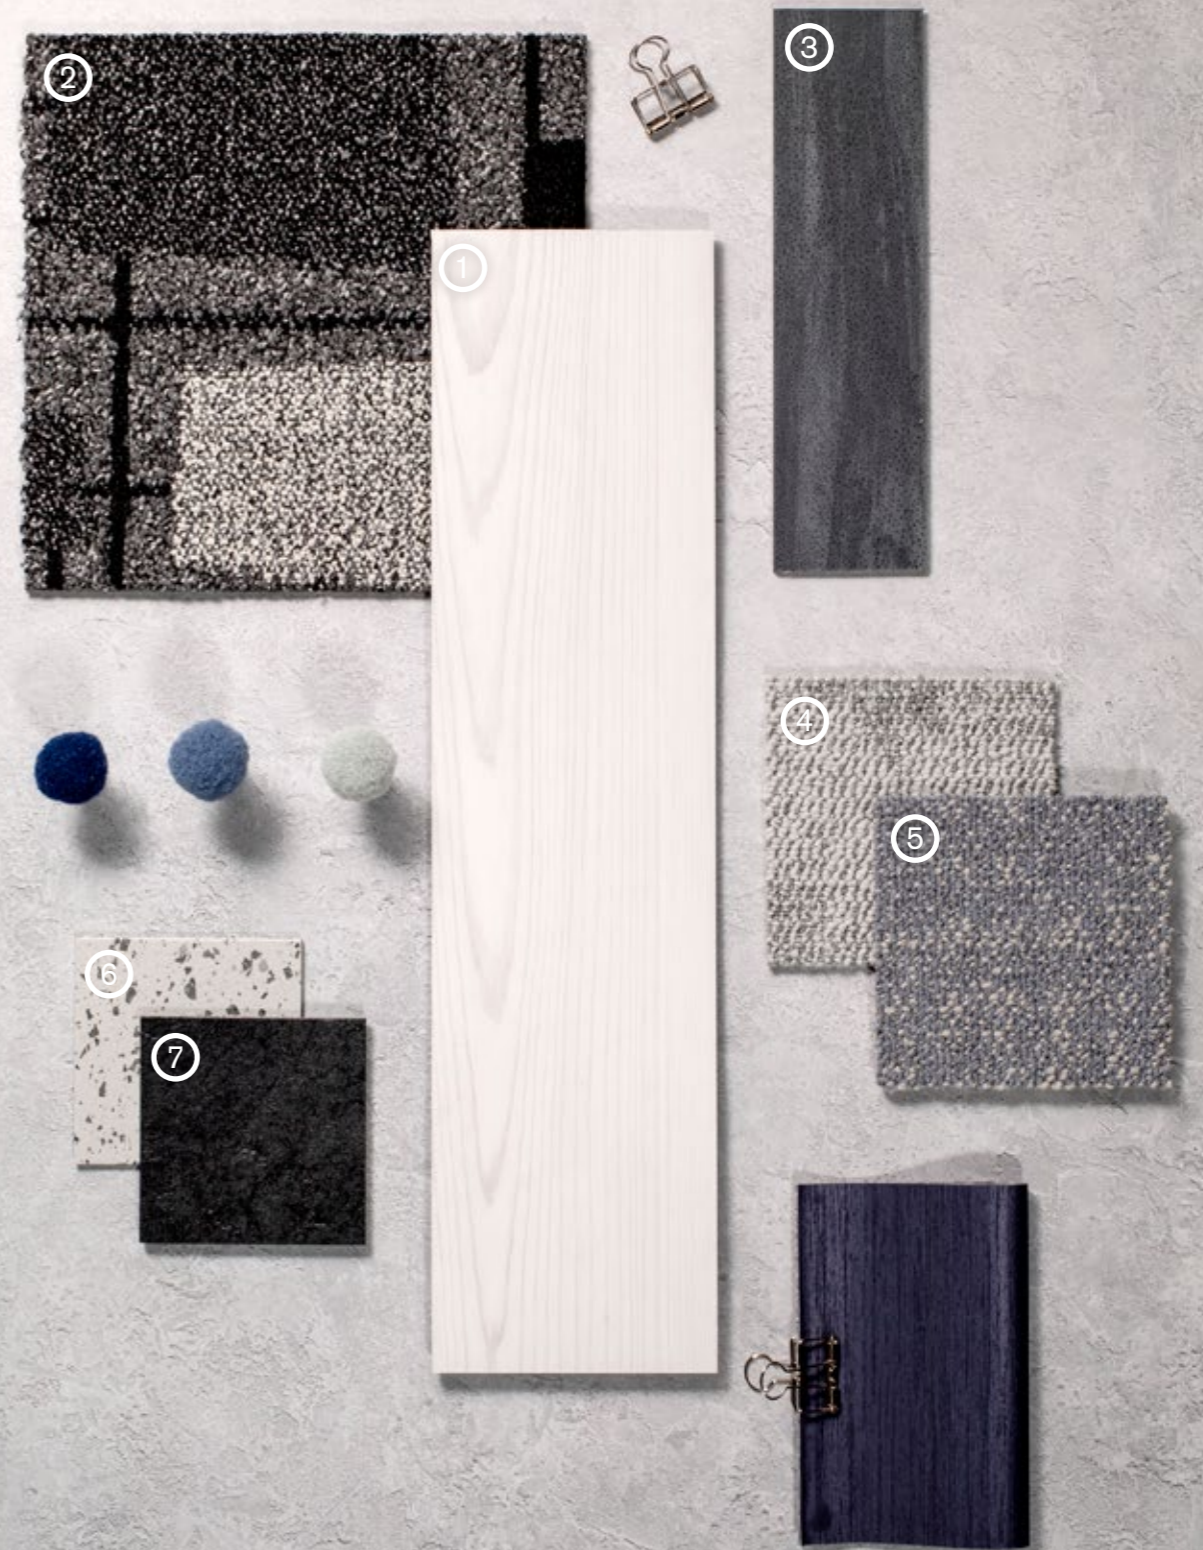

Northern Grain celebra los tonos pálidos y los neutros limpios. Mejora y realza la luz natural con maderas claras, beige y crema, o establece una base más sencilla y relajante con marrones y grises más profundos. Las 12 combinaciones de colores se dividen en tres patrones de vetas de madera sutiles pero diferentes. Honrando los suaves detalles de la haya, el fresno y el pino, cada versión de Northern Grain está elaborada con líneas finas, nudos delicados y las suaves ondulaciones del vetado. Con su estilo sobrio y confiado, Northern Grain aporta armonía a los ambientes interiores.

PRODUCT NORTHERN GRAIN **COLOUR** OAK SATIN **INSTALLED** HERRINGBONE

1. Northern Grain - Dark Wash 2. Past Forward Fortnight - Natural 3. Past Forward Circa Then - Forest 4. Fresco Valley Ridge - Sage 5. Step it Up - Alba 6. Open Air 403 - Moss 7. norament® 926 - 5343

1. Northern Grain - Glazed Oak 2. Past Forward Newstalgia - Flint 3. Fresco Valley Cliff - Lapis 4. CE100 - Observe 5. Step it Up - Arctic 6. norament® 926 Pado - 5506 7. norament® 926 Arago - 5170

1. Northern Grain - Oak Satin 2. Past Forward Reeling - Spice 3. norament® 926 - 5339 4. WG100 - Terracotta
5. Past Forward Unwound - Camel 6. Iridescence - Earth