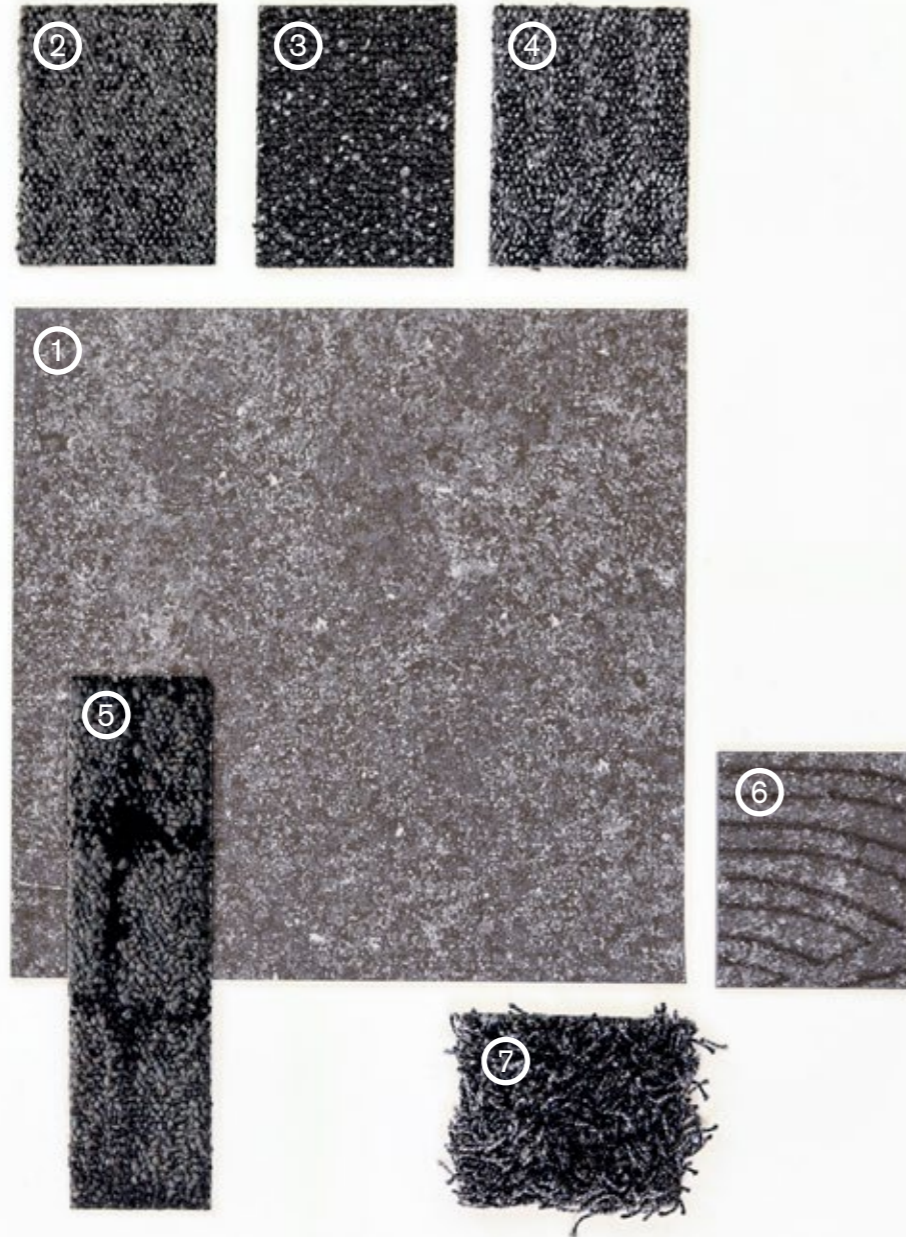

1. Walk on By - Monochrome 2. Contemplation - Primitive 3. Touch of Timber - Elm 4. Walk of Life - Warm Ash
5. Walk About - Warm Ash 6. Step Aside - Alba

1. Walk of Life - Carbon 2. Step in Time - Coal 3. Step it Up - Coal 4. Step this Way - Coal
5. Sett in Stone - Onyx 6. Walk About - Carbon 7. Touch & Tones 103 - Taupe