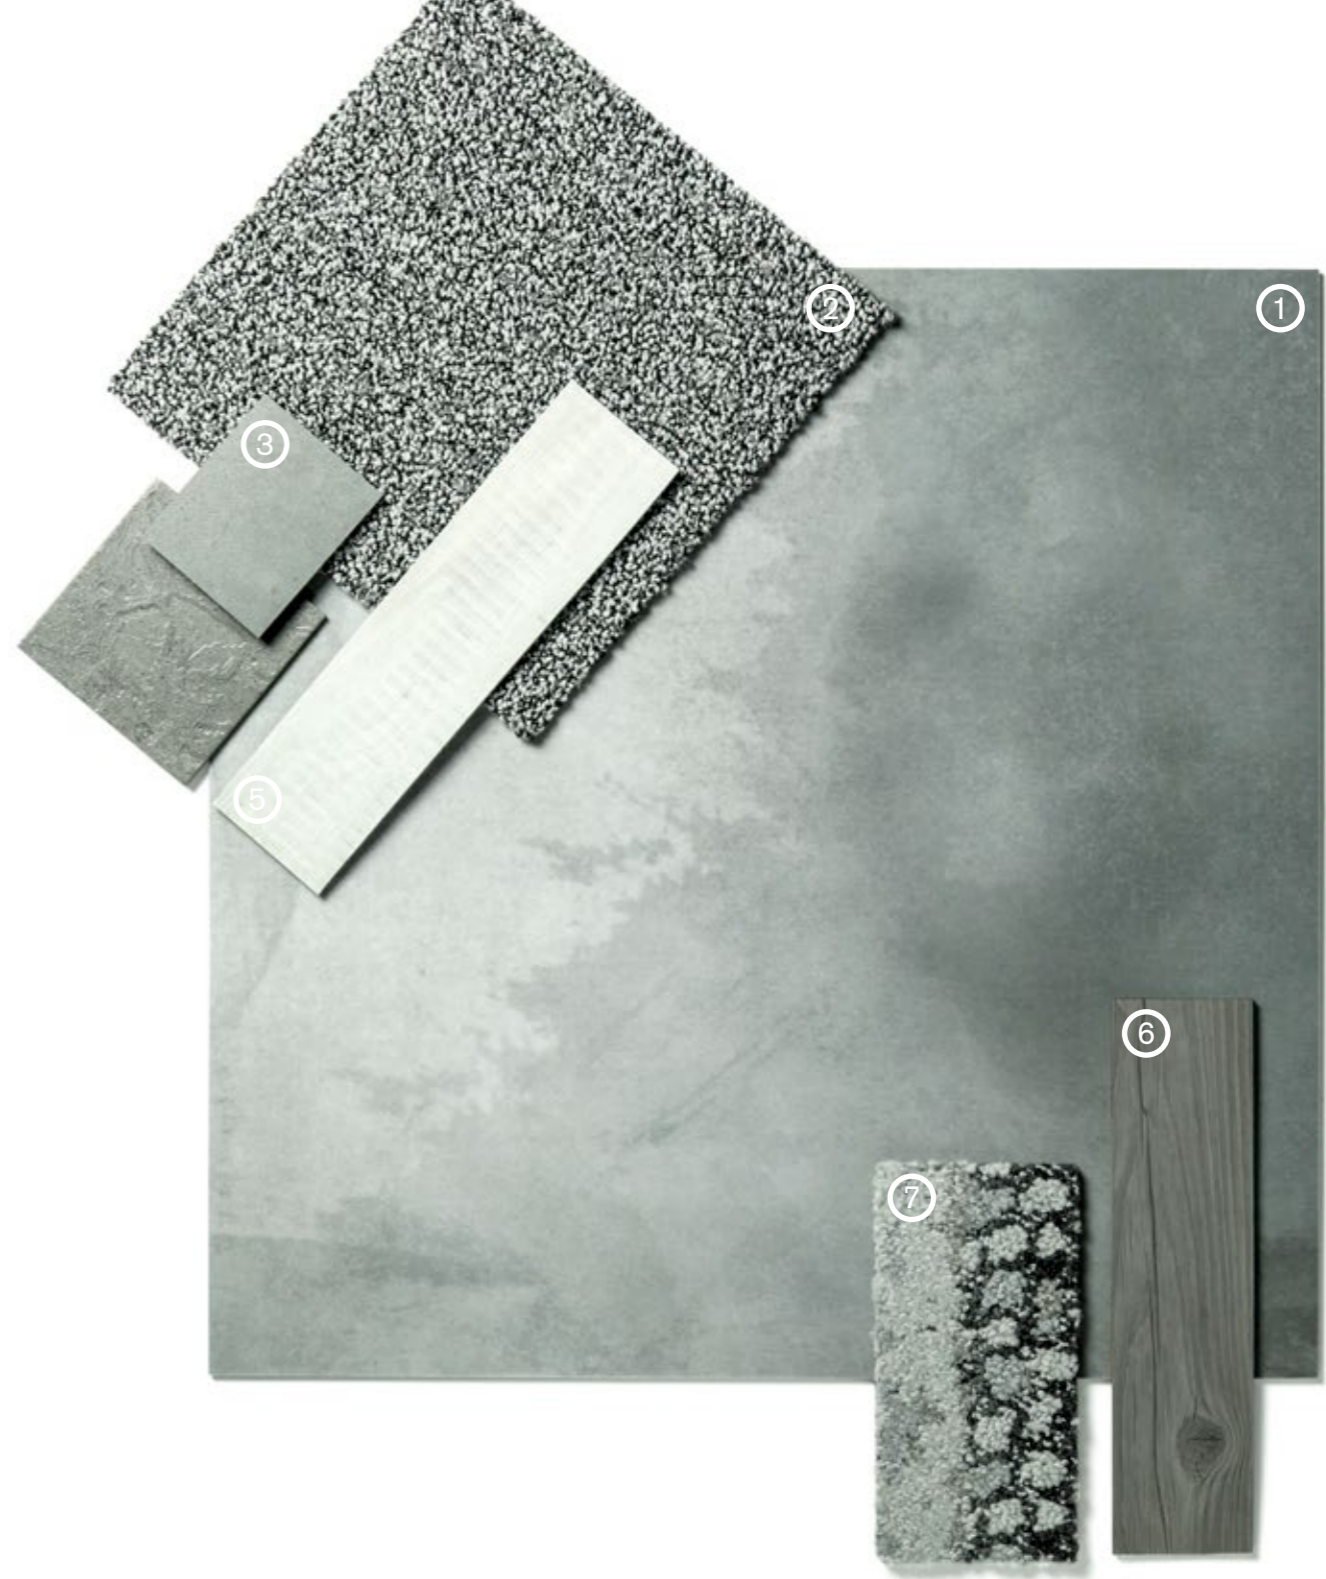

1. Iridescence - Frost 2. Brushed Lines - Arbella 3. Brushed Lines - Deep Cobalt 4. Heuga 727 - Mercury
5. Step this Way - Coal 6. Ice Breaker - Seafoam 7. noraplan® uni - 2140

1. Iridescence - Night 2. Dolomite - Crystal 3. Level Set Stones - Dark Concrete 4. norament® 926 arago - 5175
5. Level Set Woodgrains - Rustic Birch 6. Level Set Woodgrains - Winter Grey 7. HN850 - Limestone