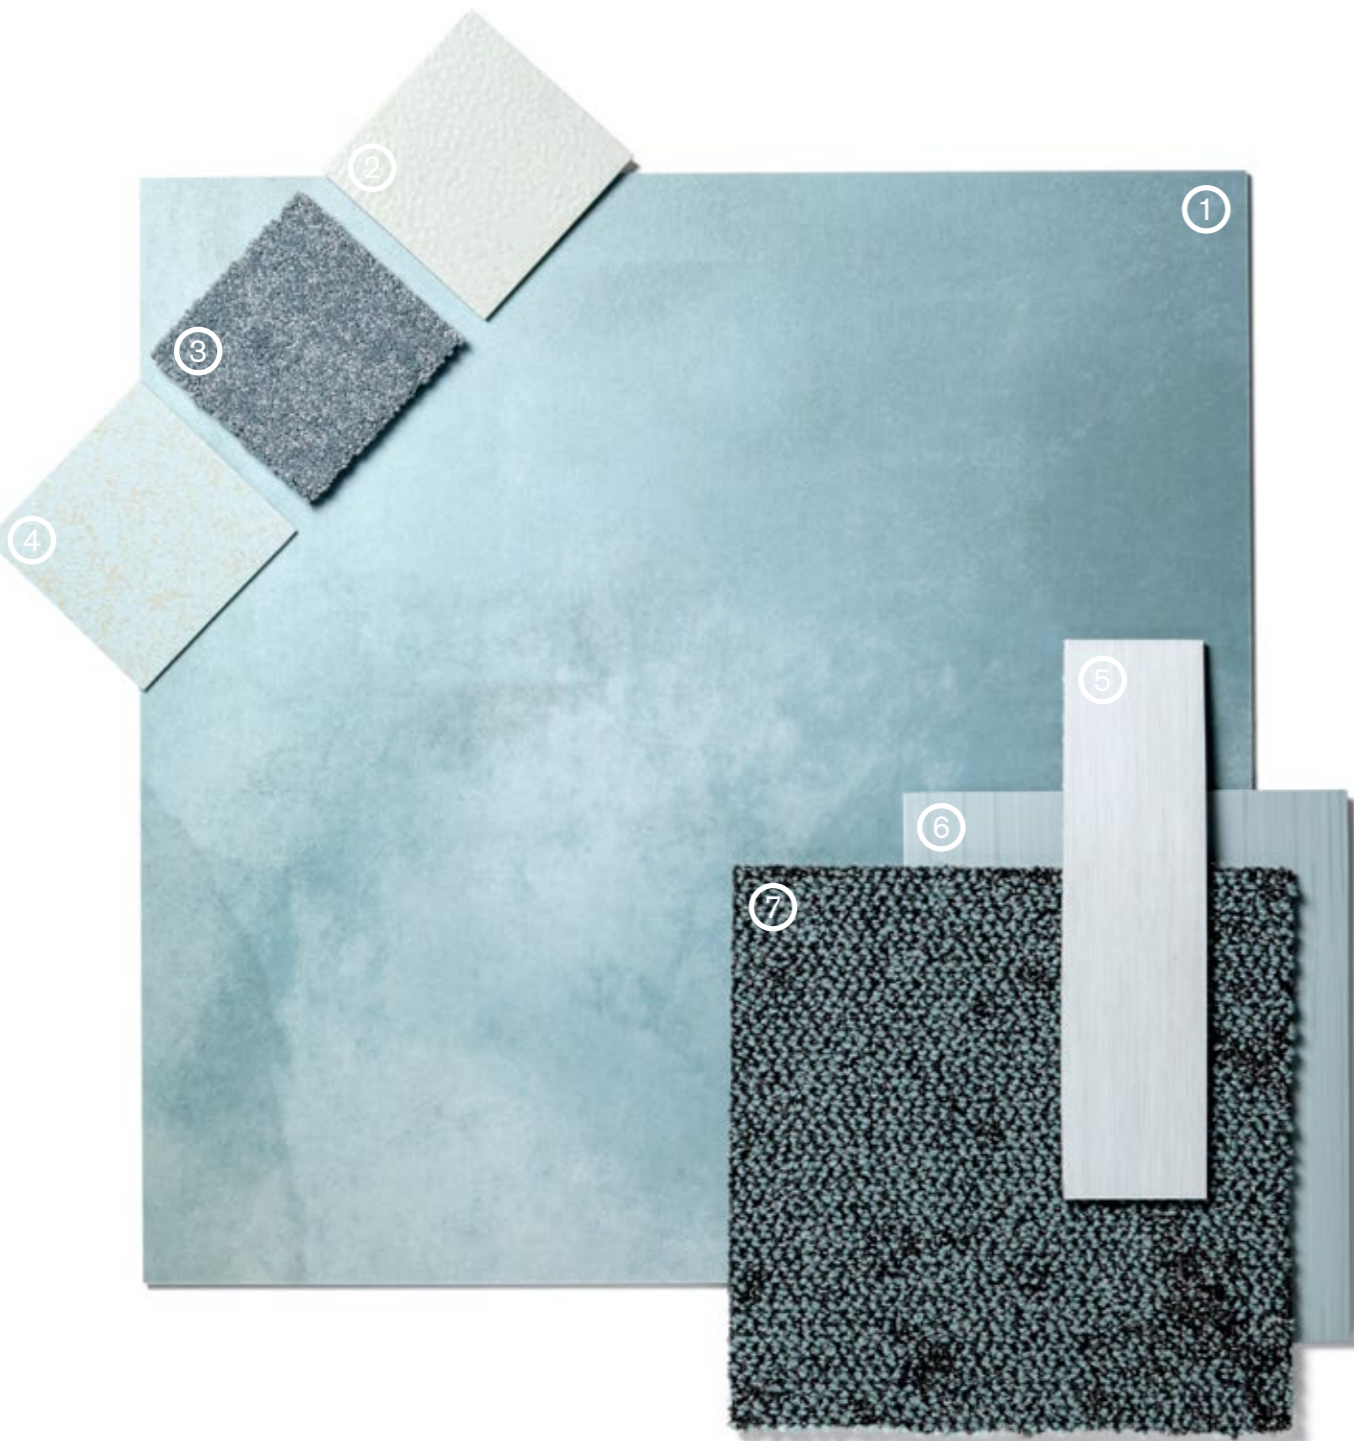

1. Iridescence - Blossom 2. Broome Street - Coral Glass 3. noraplan® unita - 7112 4. Dolomite - Rose Quartz
5. Vintage Kimono - Coal 6. Brushed Lines - Blush

1. Iridescence - Wave 2. norament® 926 satura - 5113 3. Polichrome Solid - Mousey 4. noraplan® Iona - 6914
5. Brushed Lines - Dew 6. noraplan® linee - 7308 7. Ice Breaker - Agave