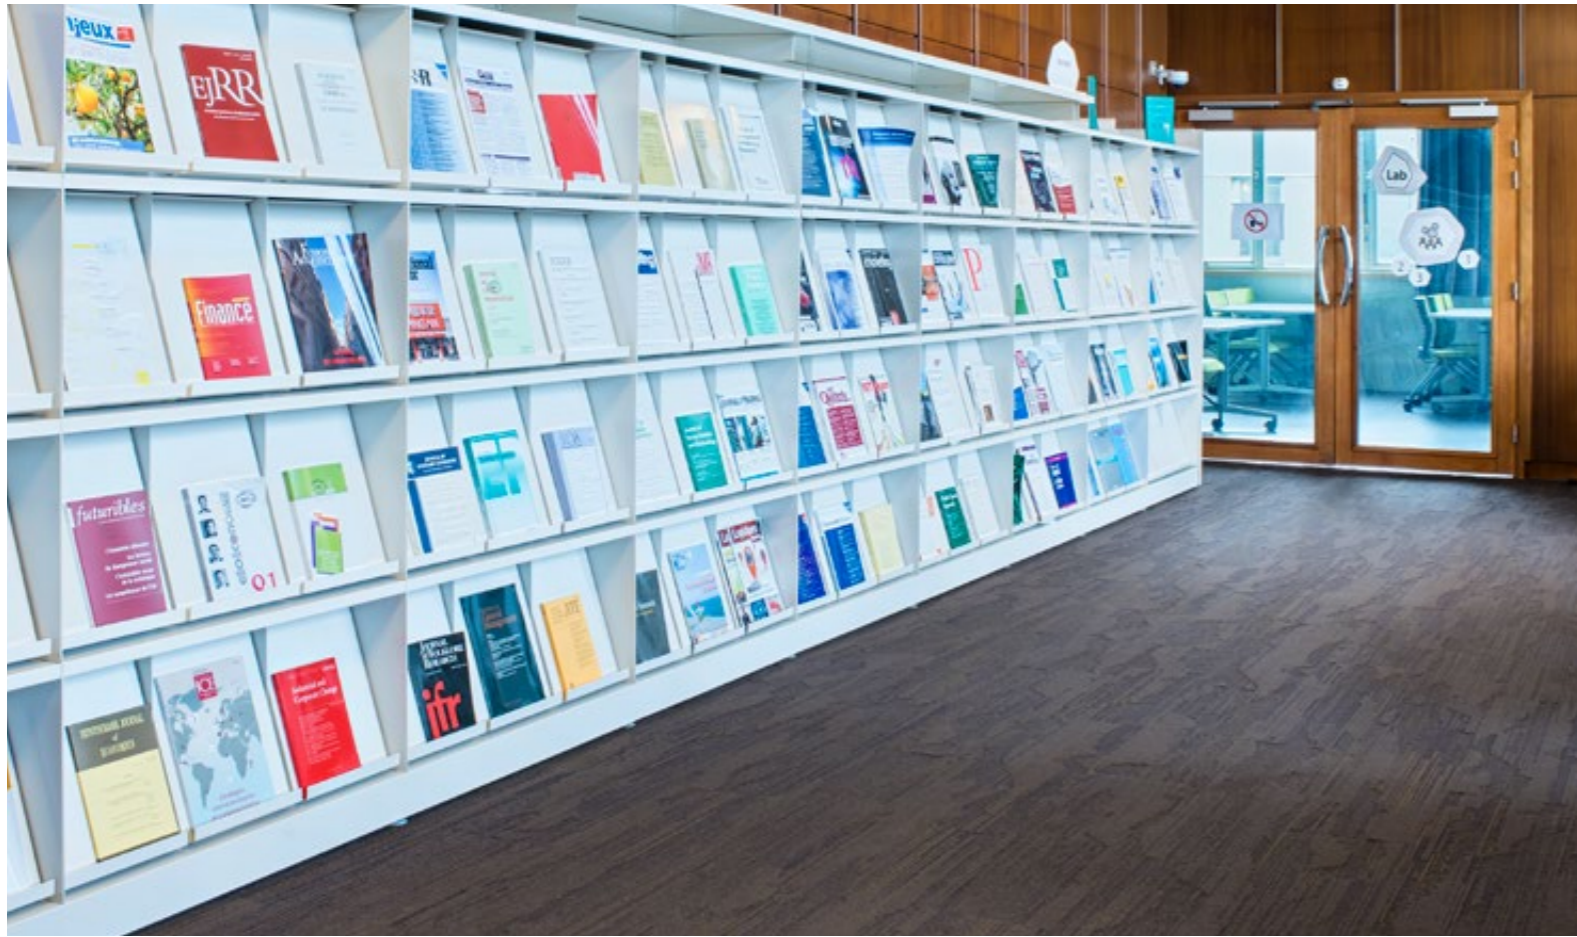

2017

Service Interface

Cool Carpet

Produits Interface

Human Nature, Urban Retreat 501

HEC Paris

Jouy-en-Josas

Maitre d'Ouvrage