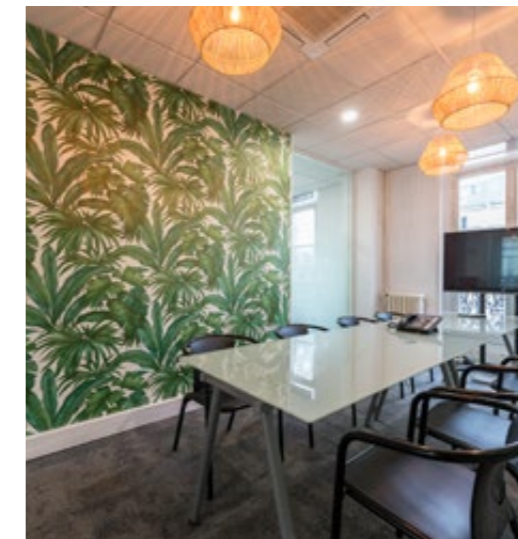

En 2014, Terrapin Bright Green a publié les 14 Principes du Design Biophilique, qui améliorent la santé et le bien-être dans des environnements créés par l'Homme. Ce document catégorise les différents liens entre l'Homme et les éléments naturels. Les principes développés peuvent être de trois natures différentes : la nature dans l'espace, les analogies naturelles et la nature de l'espace.

Les projets de ce Book reprennent certains de ces principes comme des liens directs avec la nature ou encore des analogies naturelles, notamment grâce à nos revêtements de sol. Le design biophilique vise à améliorer les intérieurs pour créer des environnements où les gens s'épanouissent. Les personnes qui travaillent dans des bureaux constatent qu'elles sont plus créatives, plus productives et plus à l'aise dans des espaces qui incluent des éléments naturels ou un lien avec la nature.

Pour plus d'informations sur le design biophilique, visitez interface.com.