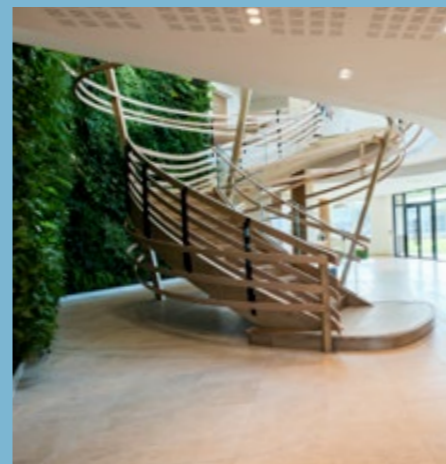

Maitre d'Ouvrage

Monin

Localisation

Bourges
France

Architecte

Blezat

Entreprise de Pose

Pillon & Groupe Opus

Surface du Projet

1 400 m²

Date de Livraison

2017

Services Interface

Concept Design, Cool Carpet

Produits Interface

Contemplation, Composure, World Woven

Monin
Bourges