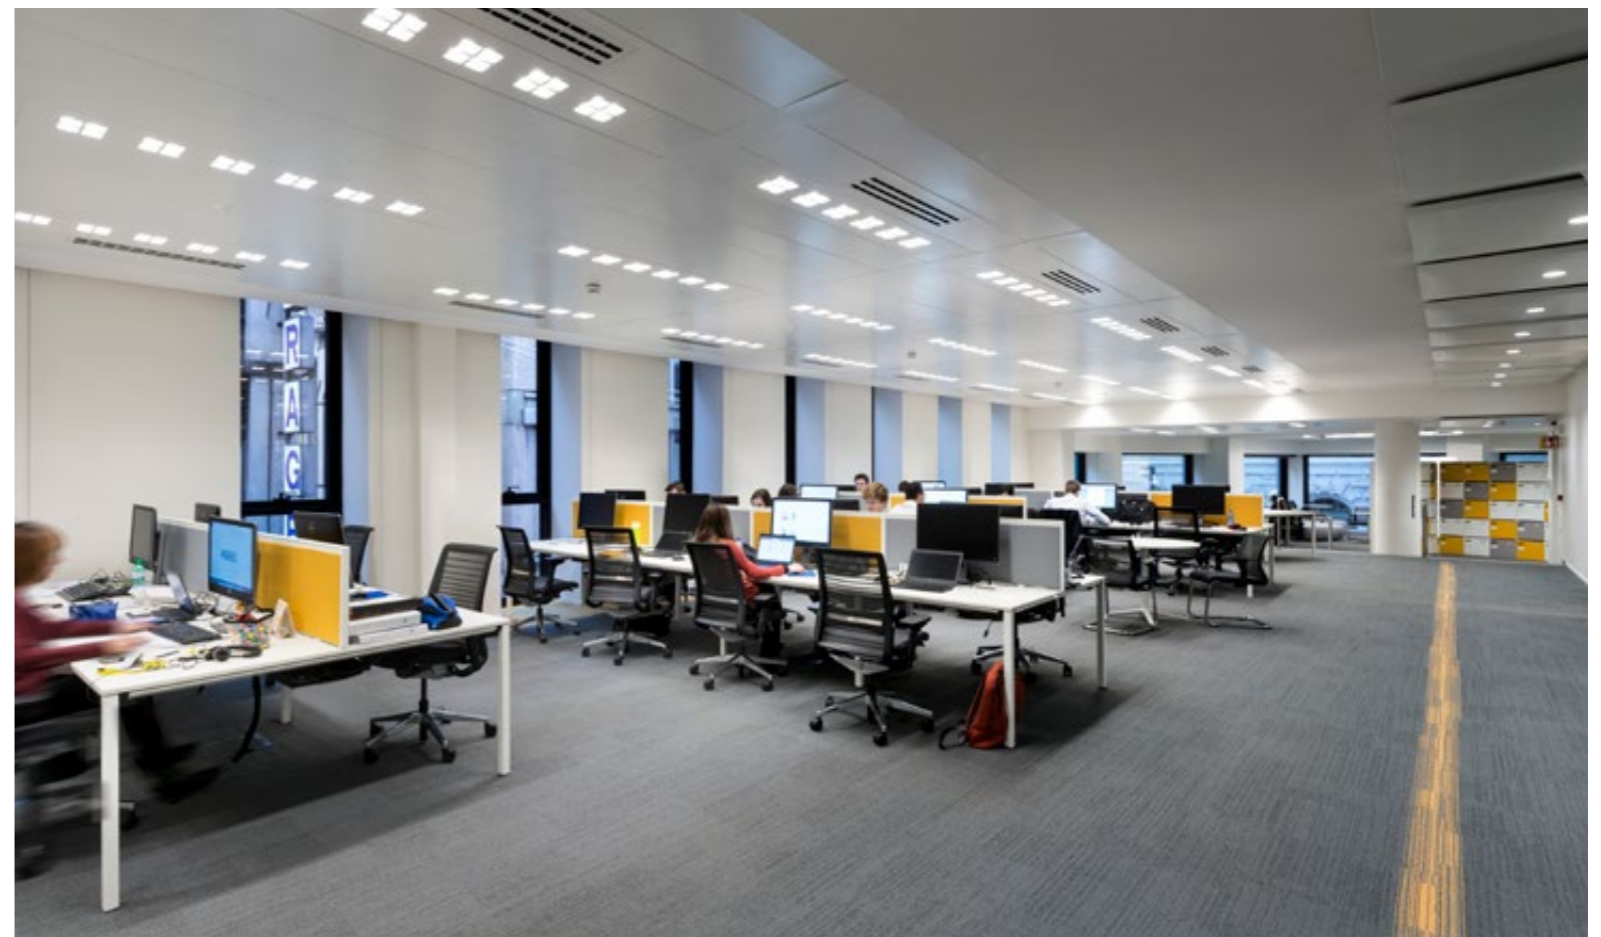

13 000 m²

Date de Livraison

2016

Service Interface

Cool Carpet

Produits Interface

On Line, Off Line

Siège de Ernst & Young Milan