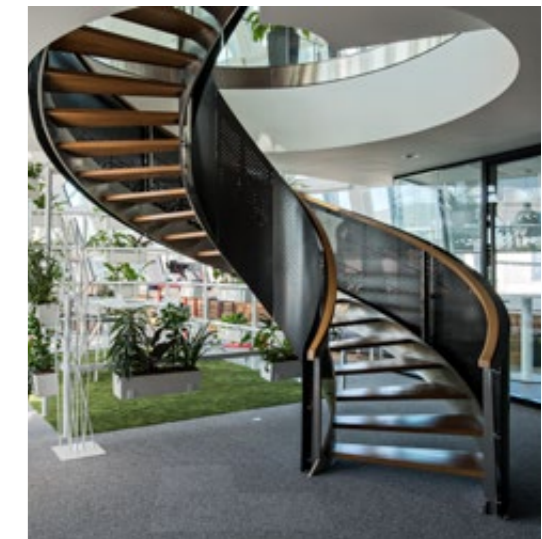

En 2014, Terrapin Bright Green a publié les 14 Principes du Design Biophilique, qui améliorent la santé et le bien-être dans des environnements créés par l'Homme. Ce document catégorise les différents liens entre l'Homme et les éléments naturels. Les principes développés peuvent être de trois natures différentes : la nature dans l'espace, les analogies naturelles et la nature de l'espace.

Les projets de ce Book reprennent certains de ces principes comme des liens directs avec la nature ou encore des analogies naturelles, notamment grâce à nos revêtements de sol. Le design biophilique vise à améliorer les intérieurs pour créer des environnements où les gens s'épanouissent. Les personnes qui travaillent dans des bureaux constatent qu'elles sont plus créatives, plus productives et plus à l'aise dans des espaces qui incluent des éléments naturels ou un lien avec la nature.

Pour plus d'informations sur le design biophilique, visitez interface.com.