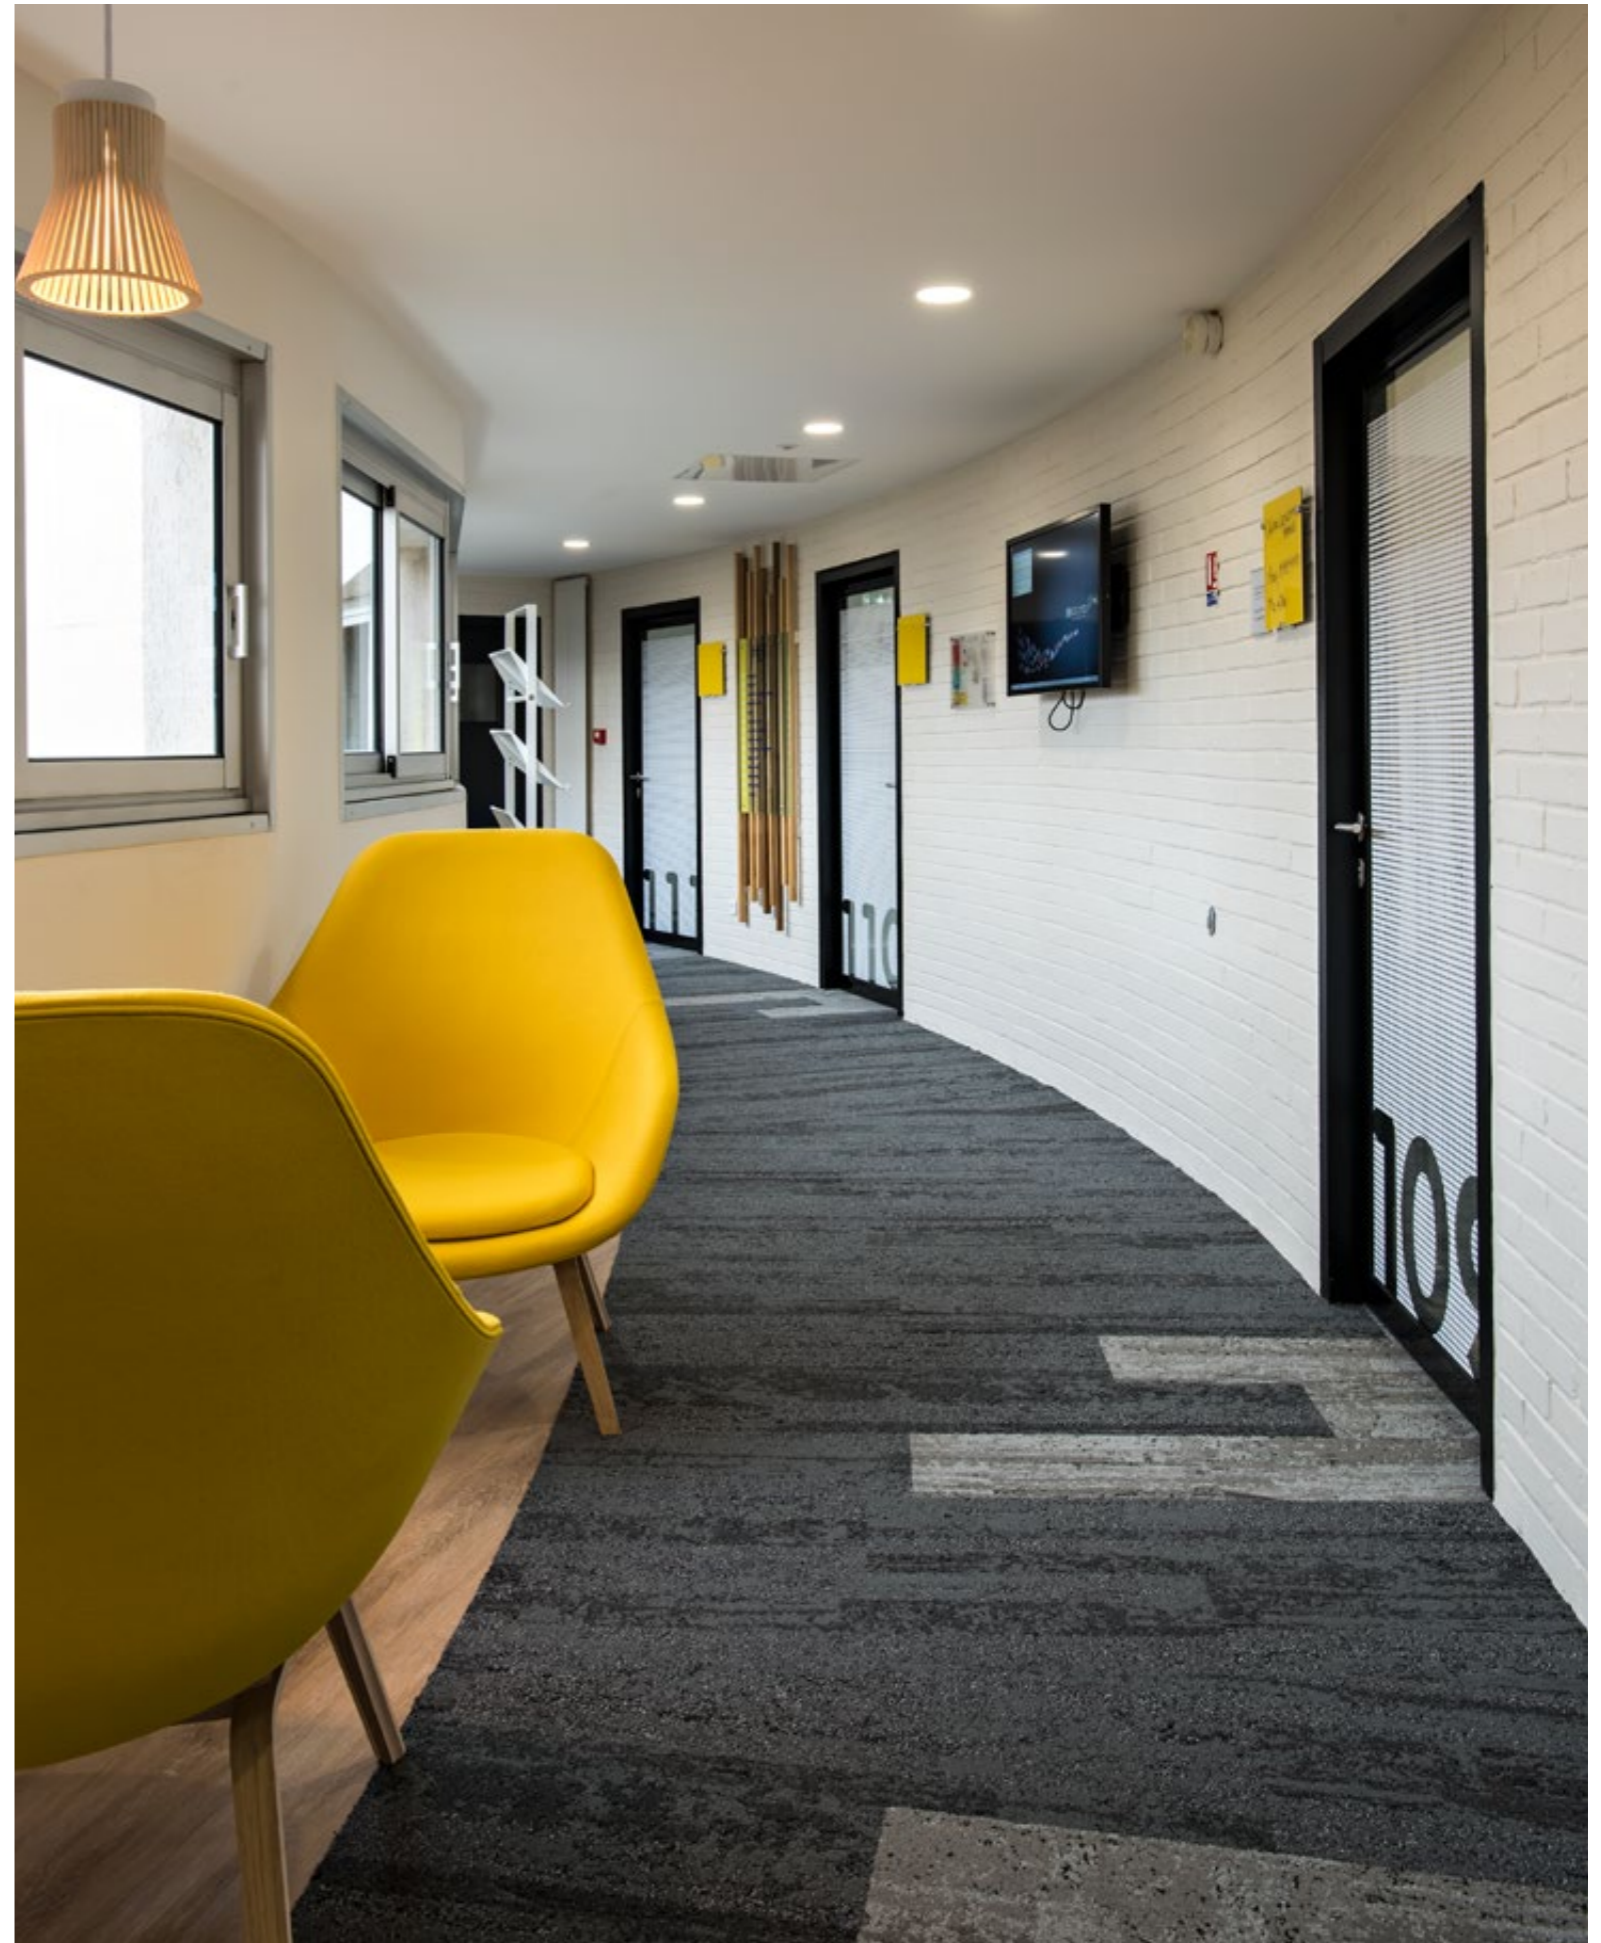

2017

Service Interface

Cool Carpet

Produits Interface

Human Nature, Urban Retreat 501

HEC Paris

Jouy-en-Josas

Maitre d'Ouvrage